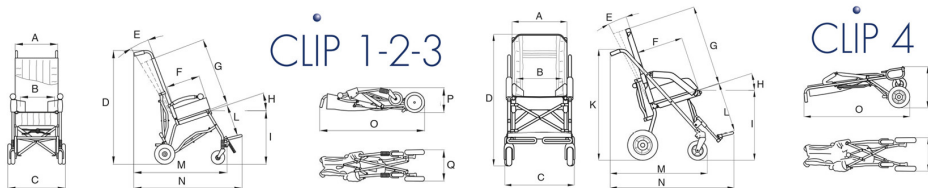

AyudasDinámicas®

Productos para una mayor independencia

Buggy CLIP

ref: BE1

<https://www.ayudasdinamicas.com/p/buggys-y-sillas-infantiles/buggy-clip>

La silla CLIP es ligera, pesa solo 11 kg y puede cerrarse con dos sencillas operaciones. Se empuja con facilidad, ya que sus ruedas se deslizan sobre cojinetes de bolas. Dos frenos de resorte. Tiene el asiento inclinado para asegurar al niño el máximo confort. Apoyapiés extraíble con bloqueo a presión. CLIP ha superado los tests para el transporte, en el sentido de la marcha, en vehículos en movimiento: coches, autobuses, etc.

Ayudas Dinámicas®

Productos para una mayor independencia

CLIP está disponible en cuatro tamaños y cuenta con una amplia gama de componentes capaces de dar respuesta a cualquier tipo de necesidad de uso.

Modelo para niños. Tallas 1-2-3

Modelo para jóvenes. Talla 4

MEDIDAS:

Ayudas Dinámicas®

Productos para una mayor independencia

Capacidad máx.	A	B	C	D	E	F	G	H	I	K	L	M	N	O	P	Q	Peso
CLIP 1 30 kg	40 cm	30 cm	51 cm	99 cm	0°-12°	25 cm	55 cm	18°	46 cm	--	15-23 cm	73 cm	80 cm	110 cm	30 cm	32 cm	10,8 kg
CLIP 2 35 kg	40 cm	33 cm	51 cm	99 cm	0°-12°	30 cm	59 cm	18°	48 cm	--	21-31 cm	73 cm	80 cm	110 cm	30 cm	32 cm	11 kg
CLIP 3 40 kg	40 cm	36 cm	51 cm	104 cm	0°-12°	35 cm	64 cm	18°	49 cm	--	27-37 cm	79 cm	86 cm	115 cm	32 cm	35 cm	11,2 kg
CLIP 4 76 kg	45 cm	43 cm	57 cm	112 cm	0°-10°	38 cm	70 cm	18°	59 cm	35 cm	36-48 cm	82 cm	103 cm	115 cm	56 cm	34 cm	12,5 kg