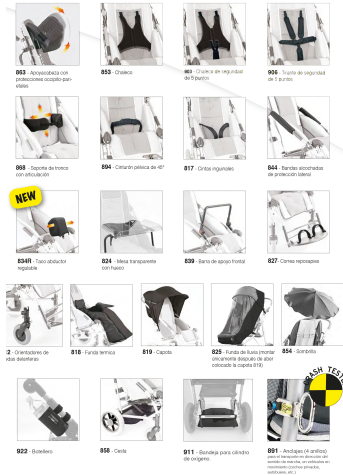

Ayudas Dinámicas®

Productos para una mayor independencia

Chasis plegable

Fabricado en aluminio. Pintado con pintura epoxi no tóxica.

Tapicería desenfundable

Acolchado, ergonómico y fijado al asiento gracias a botones de presión. Fue diseñada para facilitar el cambio de posición de los soportes laterales, y fijar o desmontar los accesorios sin causar problemas al niño mientras está sentado.

Respaldo

Regulable en altura e inclinación.

Asiento

Regulable en profundidad y anchura gracias a los laterales acolchados para la pelvis.

ACCESORIOS:

Ayudas Dinámicas®

Productos para una mayor independencia

Novus de Ormesa es una silla de paseo para jóvenes con necesidades posturales.

Equipada con un chasis de aluminio plegable, ha sido diseñada para garantizar el máximo confort al usuario: el asiento está ligeramente inclinado, mientras que el cojín y el acolchado son extraíbles y transpirables.

Las ruedas traseras están provistas de frenos de tambor; se pueden extraer rápidamente para facilitar el transporte.

Gracias a una amplia gama de componentes, Novus se adapta a cualquier necesidad.