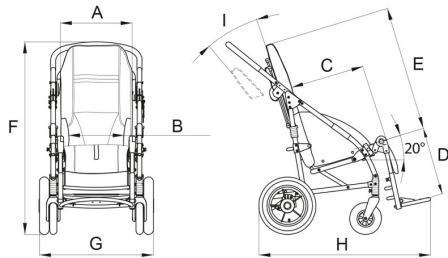

Respaldo

Regulable en altura e inclinación.

Asiento

Regulable en profundidad y anchura gracias a los laterales acolchados para la pelvis.

ACCESORIOS:

Ayudas Dinámicas®

Productos para una mayor independencia

Novus	Capacidad Máx	A	B	C	D	E	F
4	kg. 65	cm. 46	cm. 28-38	cm. 39-45	cm. 30-44	cm. 75-81	cm. 107

G	H	I	M	N	O	P	Peso total	Peso de la silla de paseo sin ruedas
cm. 66	cm. 96	20°	cm. 42	cm. 110	cm. 56	cm. 90	kg. 22.1	kg. 18.5